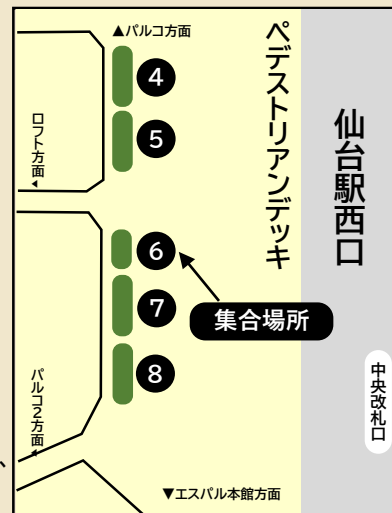

※応募多数の場合、
抽選となります。

注意事項

- 中学生以下の方は、保護者同伴でご参加ください。
- 抽選結果は、申込時のメールアドレスまたはFAXにご連絡いたします。

～仙台駅西口ペDESTリアンデッキ花壇～

第40回全国都市緑化仙台フェアで市民参加により整備されました。宿根草などの植物を用いて、四季の移ろいに合わせて植物が見せる変化を楽しむことができるナチュラルスティックスタイルの花壇です。「花降る街、仙台」の皆さまと連携し、市民協働で花壇づくりを行っています。

仙台市建設局百年の杜推進課

〒980-8671 仙台市青葉区二日町12-34 二日町第五仮庁舎4階

TEL:022-214-8389 FAX:022-216-0637

E-mail:ken010241@city.sendai.jp

お問い合わせ先

ハナミドリエ
ウェブサイト

百年の杜づくりキャラクター

フォレット